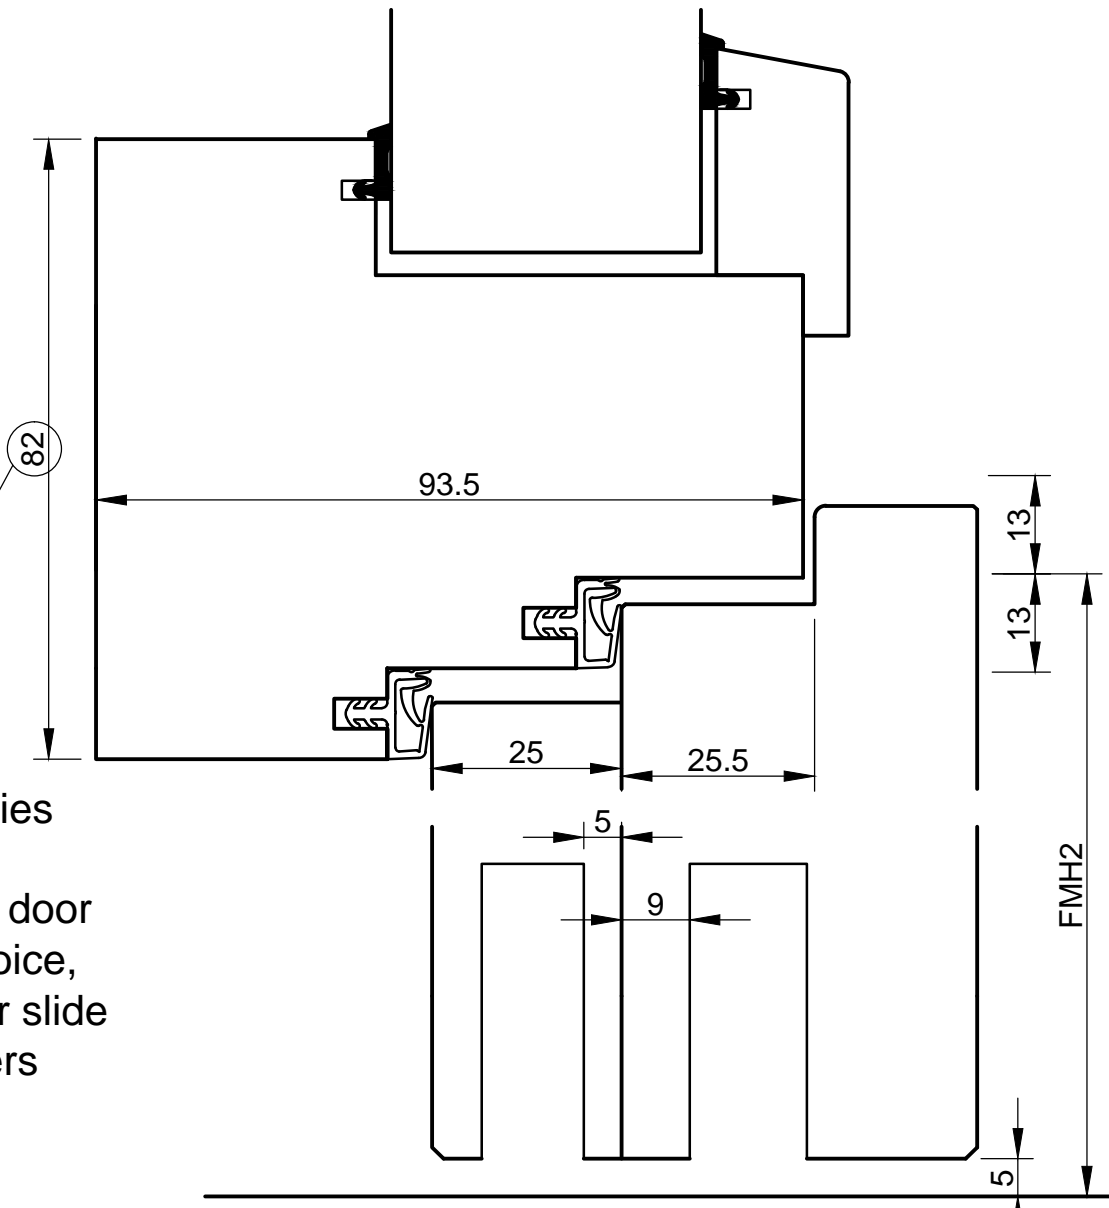

supplied  
separately

Width varies  
based on  
overhead door  
closer choice,  
85 mm for slide  
arm closers

Ohne unsere Genehmigung darf diese Zeichnung weder  
kopiert noch an Dritten weitergegeben werden

- All dimensions in mm
- Dimensions in brackets also possible
- Door thickness values are estimates and depend on the surface type

Projekt T-30-1 FH-4-H-DTG-42 Doublerebate		
Objekt-NR. System drawing	Register 8.3	
Detail Vertikal section	Index 83.5	
Gezeichnet MD	Maßstab 1:1	Datum 02.2014