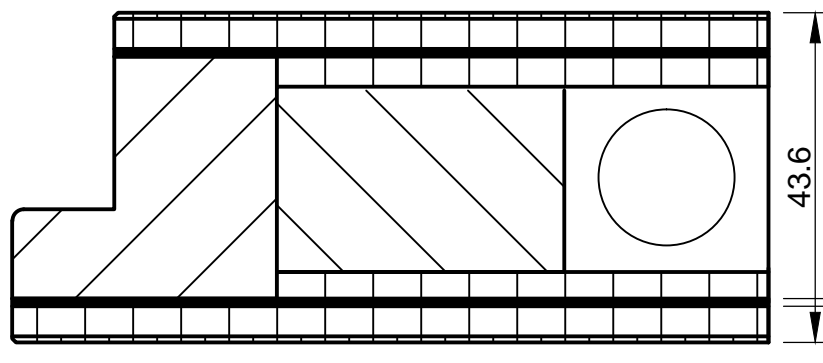

Дверное полотно с защитным экраном СЭ 1,0 мм Стандартный фальц

Свинцовая вставка в соответствии с СЭ

Дверное полотно с защитным экраном СЭ 1,0 мм Без фальца

Свинцовая вставка в соответствии с СЭ

Ohne unsere Genehmigung darf diese Zeichnung weder kopiert noch an Dritten weitergegeben werden

-все размеры в мм
-размеры, указанные в скобках, являются альтернативным вариантом
-толщина дверного полотна указана приблизительно и варьируется в зависимости от поверхности

Проект Дверное полотно с защитным экраном СЭ 1,0 мм		
Объект-№Р	Системный чертёж	Register 15.3
Detail	Горизонтальный разрез	Index 15.3_2
Gezeichnet MD	Masstab 1:1	Datum 02.2014