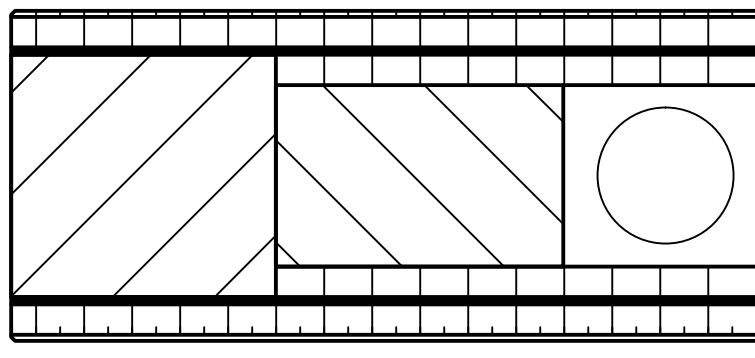

Дверное полотно с защитным экраном СЭ 1,0 мм Стандартный фальц

Свинцовая вставка в соответствии с СЭ

Дверное полотно с защитным экраном СЭ 1,0 мм Без фальца

Свинцовая вставка в соответствии с СЭ

Ohne unsere Genehmigung darf diese Zeichnung weder kopiert noch an Dritten weitergegeben werden

-все размеры в мм
-размеры, указанные в скобках, являются альтернативным вариантом
-толщина дверного полотна указана приблизительно и варьируется в зависимости от поверхности

Проект Дверное полотно с защитным экраном СЭ 1,0 мм		
Объект-№Р	Системный чертёж	Register 15.3
Detail	Горизонтальный разрез	Index 15.3_2
Gezeichnet MD	Masstab 1:1	Datum 02.2014